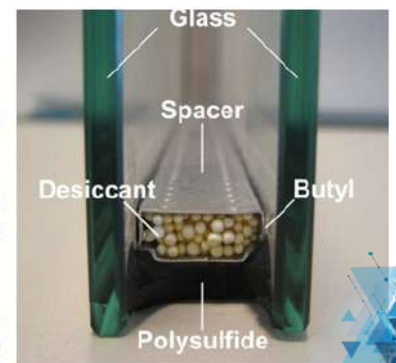

Kính

Các lớp kính này đã được qua hệ thống rửa sạch sấy khô, đảm bảo cho hộp kính luôn được sáng và sạch. Đây là một yêu cầu bắt buộc trong quy trình sản xuất hộp kính

Hạt hút ẩm đã được bơm vào bên trong thanh cử của kính hộp