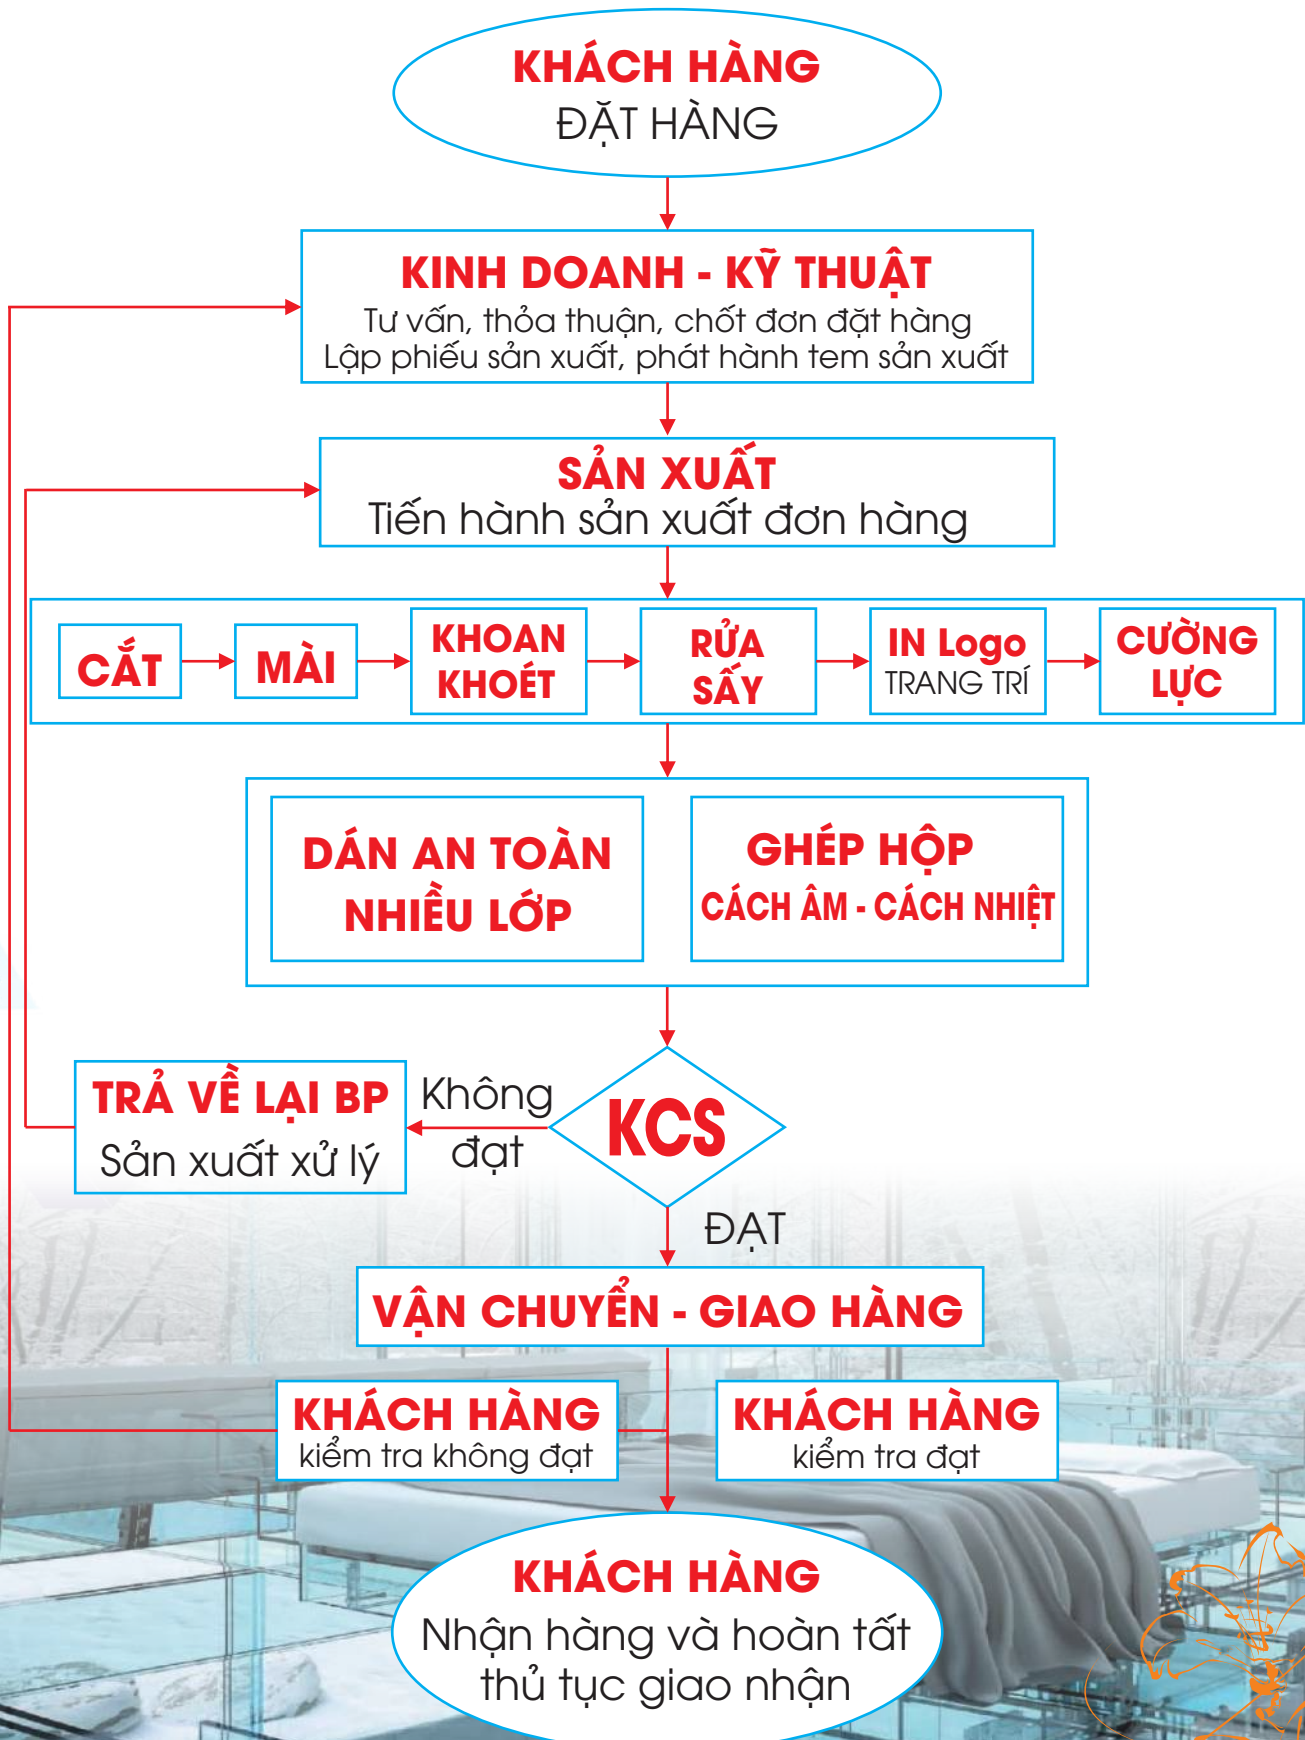

QUANG TRƯỜNG GLASS

SƠ ĐỒ MÔ TẢ QUY TRÌNH SẢN XUẤT